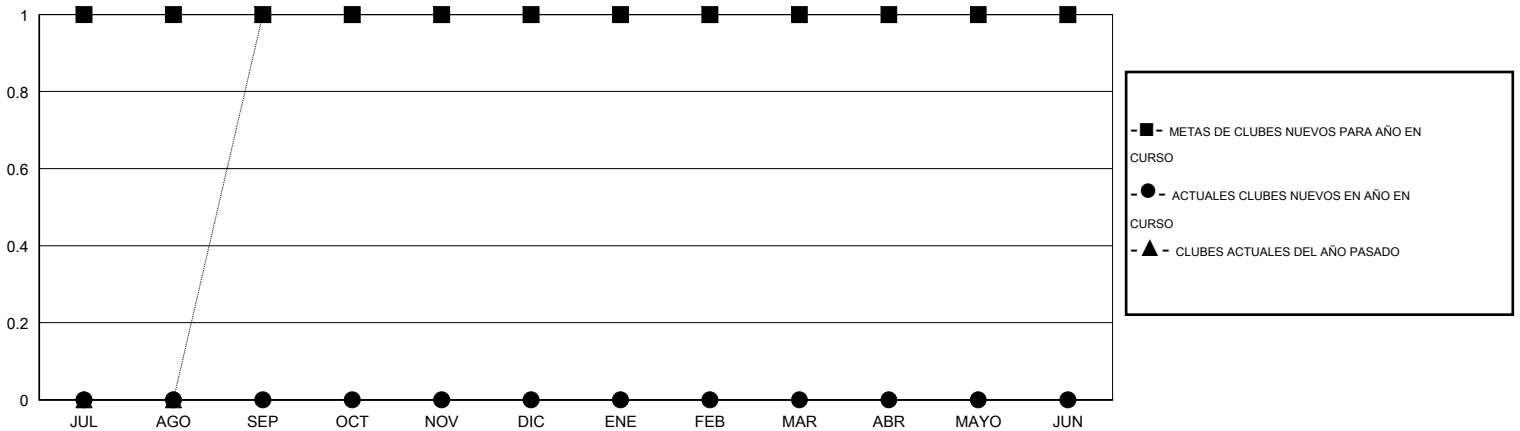

# MONTHLY MEMBERSHIP PROGRESS REPORT

District J 1

Results as of: 10/31/2015

GMT: Pedro Marrello

UBICACIÓN URUGUAY

GMT DE AE 3

Clubes					socios				
RESULTADOS DE 2015-2016					RESULTADOS DE 2015-2016				
TRIMESTRE	META DE CLUBES NUEVOS	NUEVOS CLUBES	CLUBES DADOS DE BAJA	GANANCIA/PÉRDIDA NETA	TRIMESTRE	META DE SOCIOS NUEVOS	SOCIOS FUNDADORES Y SOCIOS AÑADIDOS	SOCIOS DADOS DE BAJA	GANANCIA/PÉRDIDA NETA
JUL/AGO/SEP	1	0	0	0	JUL/AGO/SEP	20	12	43	-31
OCT/NOV/DIC	0	0	0	0	OCT/NOV/DIC	45	23	9	14
ENE/FEB/MAR	0	0	0	0	ENE/FEB/MAR	0	0	0	0
ABR/MAYO/JUN	0	0	0	0	ABR/MAYO/JUN	10	0	0	0

METAS Y CIFRA ACUMULATIVA DE CLUBES NUEVOS

METAS Y CIFRA ACUMULATIVA DE SOCIOS

CLUBES DADOS DE BAJA: 0

18 CLUBS OF 44 AÑADIERON 1 O MÁS SOCIOS NUEVOS

DISTRIBUCIÓN POR SEXO

MASCULINO 627 (57.16%)  
FEMENINO 470 (42.84%)