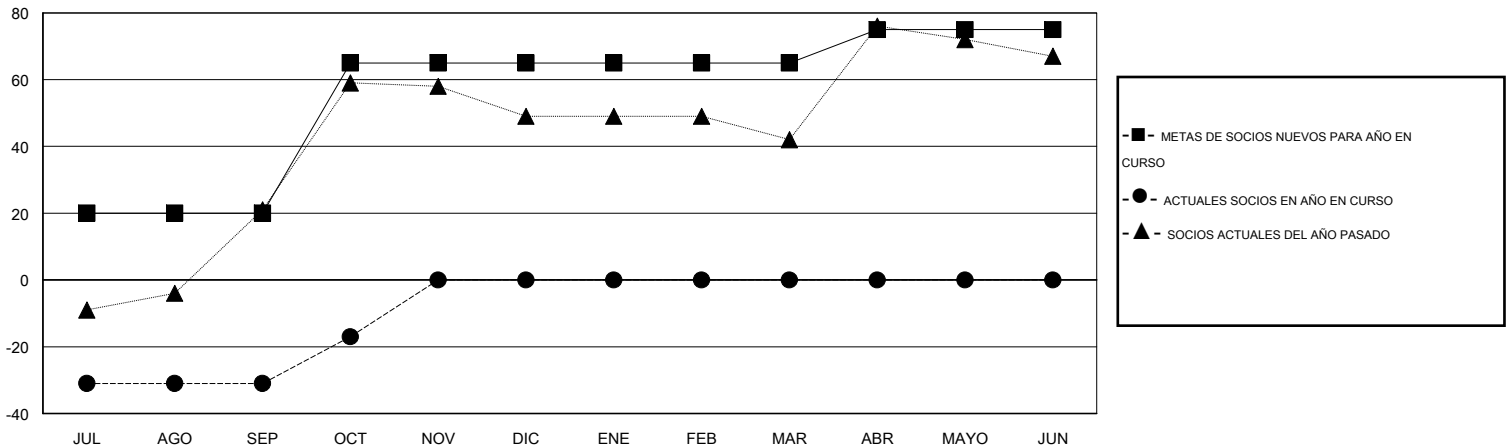

# MONTHLY MEMBERSHIP PROGRESS REPORT

District J 1

Results as of: 10/31/2015

GMT: Pedro Marrello

UBICACIÓN URUGUAY

GMT DE AE 3

Clubes					socios				
RESULTADOS DE 2015-2016					RESULTADOS DE 2015-2016				
TRIMESTRE	META DE CLUBES NUEVOS	NUEVOS CLUBES	CLUBES DADOS DE BAJA	GANANCIA/PÉRDIDA NETA	TRIMESTRE	META DE SOCIOS NUEVOS	SOCIOS FUNDADORES Y SOCIOS AÑADIDOS	SOCIOS DADOS DE BAJA	GANANCIA/PÉRDIDA NETA
JUL/AGO/SEP	1	0	0	0	JUL/AGO/SEP	20	12	43	-31
OCT/NOV/DIC	0	0	0	0	OCT/NOV/DIC	45	23	9	14
ENE/FEB/MAR	0	0	0	0	ENE/FEB/MAR	0	0	0	0
ABR/MAYO/JUN	0	0	0	0	ABR/MAYO/JUN	10	0	0	0

METAS Y CIFRA ACUMULATIVA DE CLUBES NUEVOS

METAS Y CIFRA ACUMULATIVA DE SOCIOS

CLUBES DADOS DE BAJA: 0

18 CLUBS OF 44 AÑADIERON 1 O MÁS SOCIOS NUEVOS

DISTRIBUCIÓN POR SEXO

MASCULINO 627 (57.16%)  
FEMENINO 470 (42.84%)